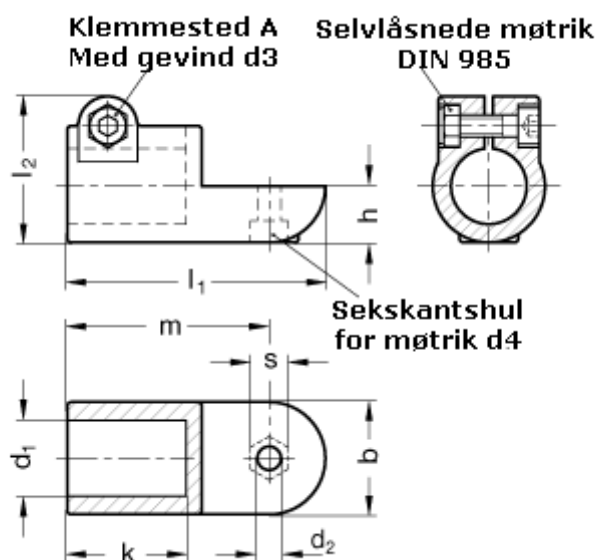

Varenummer: 20276B45IV2BL
Beskrivelse: E+G laskeforbindelse
GN276-B45-IV-2-BL

Mål

| | |
|-----------|---------|
| b = 65 | m = 115 |
| d1 = B45 | s = 17 |
| d2 = 10.2 | |
| d3 = M10 | |
| d4 = M10 | |
| k = 74.0 | |
| l1 = 148 | |
| l2 = 77.5 | |